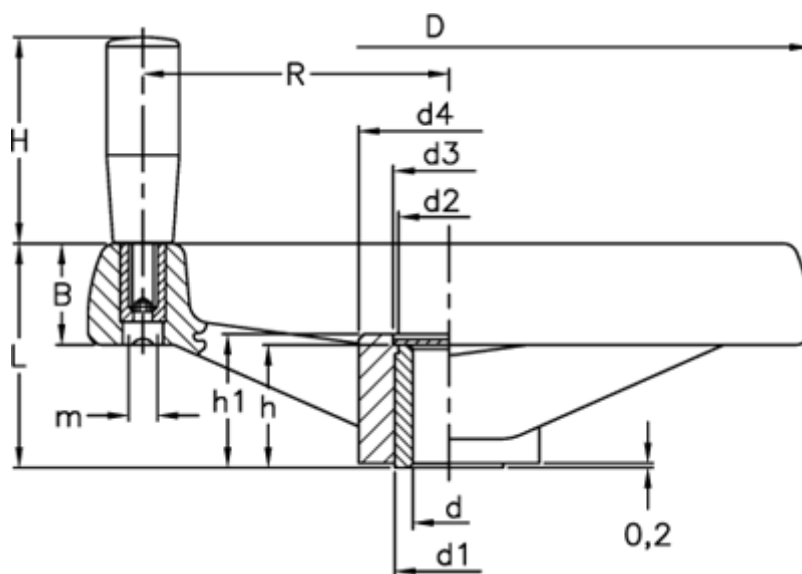

Article number: 2301078958

Description: E+G Handwheel
VRTP.300+I-A20

Measures

B	= 36	H	= 90
C (N m)	= 480	h	= 43
D	= 298	h1	= 46
d1	= 40	L	= 78
d2	= 37	L (J)	= 36
d3	= 42	m	= M10
d4	= 66	R	= 127
d H7	= 20		